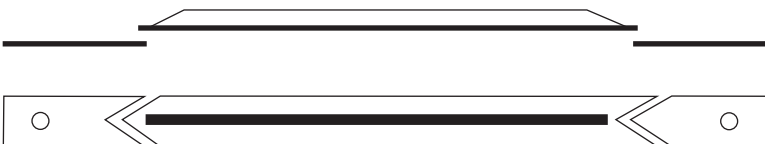

františek kopeček
zámečnictví
držitel ČSN EN
ISO 9001:2009

VODICÍ KOLEJNIČKY PRO DVOUKŘÍDLÉ NŮŽKOVÉ MŘÍŽE

horní kolejnice

spodní kolejnice pevná

spodní kolejnice s odnímatelnýmnosem

spodní kolejnice odnímatelná

spodní kolejnice odklápěcí na pant