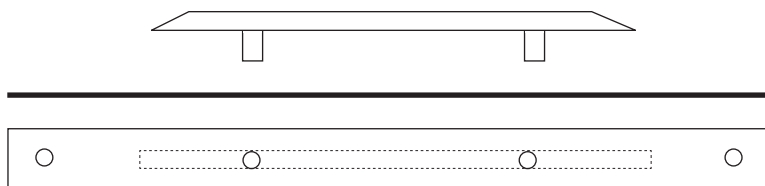

františek kopeček
zámečnictví
držitel ČSN EN
ISO 9001:2009

VODICÍ KOLEJNIČKY PRO DVOUKŘÍDLÉ NŮŽKOVÉ MŘÍŽE

horní kolejnice

spodní kolejnice pevná

spodní kolejnice s odnímatelnýmnosem

spodní kolejnice odnímatelná

spodní kolejnice odklápěcí na pant